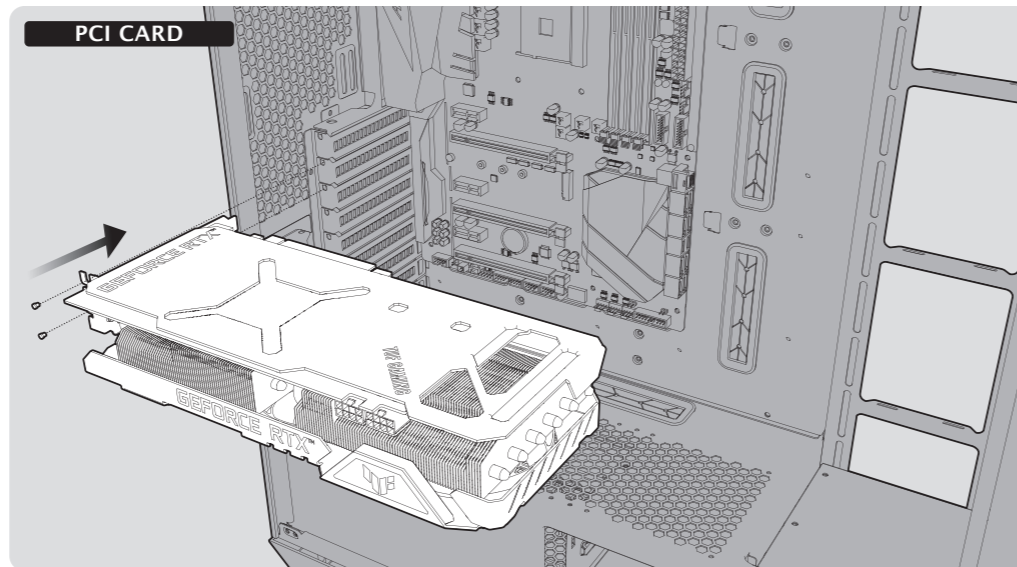

MOTHERBOARD

TOP FAN

FRONT FAN

PCI CARD

HDD CAGE

FILTER